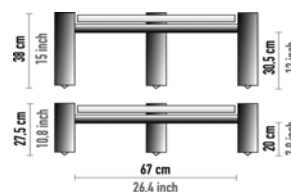

**[ISOstatic flooramp]**

120 kg.  
264 lbs

20	silver	chrome	IPS50S	
20	black	gold	IPN50G	
20	black	chrome	IPN50S	<b>1 245,00</b>

**[ISOstatic grand]**

120 kg.  
264 lbs

38	silver	chrome	IES38S	
38	black	gold	IEN38G	
38	black	chrome	IEN38S	<b>1 245,00</b>
27,5	silver	chrome	IES27S	
27,5	black	gold	IEN27G	
27,5	black	chrome	IEN27S	<b>1 245,00</b>

**[ISOstatic]**

120 kg.  
264 lbs

38	silver	chrome	ICS38S	
38	black	gold	ICN38G	
38	black	chrome	ICN38S	<b>1 137,00</b>
27,5	silver	chrome	ICS27S	
27,5	black	gold	ICN27G	
27,5	black	chrome	ICN27S	<b>1 137,00</b>
20	silver	chrome	ICS20S	
20	black	gold	ICN20G	
20	black	chrome	ICN20S	<b>1 137,00</b>