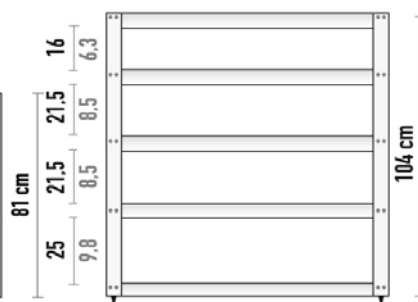

[Alica]

90 kg.  
198 lbs

h cm	n° of shelf	wood	code	€ / TTC
34	2	white oak	AAR622	
34	2	black	AAN622	
34	2	cherry	AAC622	
34	2	wengè	AAW622	
34	2	white	AAO622	<b>1 182,00</b>
63	3	white oak	AAR623	
63	3	black	AAN623	
63	3	cherry	AAC623	
63	3	wengè	AAW623	
63	3	white	AAO623	<b>1 629,00</b>
81	4	white oak	AAR624	
81	4	black	AAN624	
81	4	cherry	AAC624	
81	4	wengè	AAW624	
81	4	white	AAO624	<b>2 070,00</b>
104	5	white oak	AAR625	
104	5	black	AAN625	
104	5	cherry	AAC625	
104	5	wengè	AAW625	
104	5	white	AAO625	<b>2 520,00</b>

[Alica]

90 kg.  
198 lbs

34	2	white oak	AAR102	
34	2	black	AAN102	
34	2	cherry	AAC102	
34	2	wengè	AAW102	
34	2	white	AAO102	<b>1 386,00</b>
63	3	white oak	AAR103	
63	3	black	AAN103	
63	3	cherry	AAC103	
63	3	wengè	AAW103	
63	3	white	AAO103	<b>1 938,00</b>
81	4	white oak	AAR104	
81	4	black	AAN104	
81	4	cherry	AAC104	
81	4	wengè	AAW104	
81	4	white	AAO104	<b>2 490,00</b>
104	5	white oak	AAR105	
104	5	black	AAN105	
104	5	cherry	AAC105	
104	5	wengè	AAW105	
104	5	white	AAO105	<b>3 045,00</b>