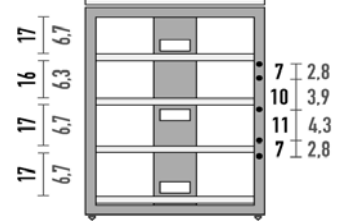

**[GranCORO]**

80,5	3	tempered glass	GOV963	<b>1 572,00</b>
80,5	4	tempered glass	GOV964	<b>1 827,00</b>

MODEL

[CDVD]

[CDonly]

**CDVD 8 étagères**

	leg	wood	code	€ / TTC
loading 280 dvd or 480 cd - dim. 61,5 x h 199 cm	silver	white oak	VD480R	
loading 280 dvd or 480 cd - dim. 61,5 x h 199 cm	silver	wengè	VD480W	<b>2283,00</b>
loading 460 dvd or 800 cd - dim. 102 x h 199 cm	silver	white oak	VD800R	
loading 460 dvd or 800 cd - dim. 102 x h 199 cm	silver	wengè	VD800W	<b>2469,00</b>
éclairage LED supplémentaire à intensité variable avec alimentation			CDLDVD	<b>288,00</b>