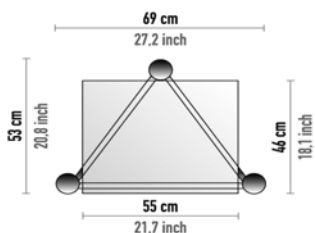

**[ISOstatic flooramp]**

120 kg.  
264 lbs

20	silver	chrome	IPS50S	
20	black	gold	IPN50G	
20	black	chrome	IPN50S	<b>1 245,00</b>

**[ISOstatic grand]**

120 kg.  
264 lbs

38	silver	chrome	IES38S	
38	black	gold	IEN38G	
38	black	chrome	IEN38S	<b>1 245,00</b>
27,5	silver	chrome	IES27S	
27,5	black	gold	IEN27G	
27,5	black	chrome	IEN27S	<b>1 245,00</b>

**[ISOstatic]**

120 kg.  
264 lbs

38	silver	chrome	ICS38S	
38	black	gold	ICN38G	
38	black	chrome	ICN38S	<b>1 137,00</b>
27,5	silver	chrome	ICS27S	
27,5	black	gold	ICN27G	
27,5	black	chrome	ICN27S	<b>1 137,00</b>
20	silver	chrome	ICS20S	
20	black	gold	ICN20G	
20	black	chrome	ICN20S	<b>1 137,00</b>