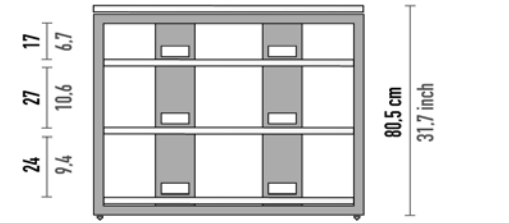

**[GranCORO]**

80,5	3	tempered glass	GOV963	<b>1 572,00</b>
80,5	4	tempered glass	GOV964	<b>1 827,00</b>

MODEL

[CDVD]

[CDonly]

**CDVD 8 étagères**

	leg	wood	code	€ / TTC
loading 280 dvd or 480 cd - dim. 61,5 x h 199 cm	silver	white oak	VD480R	
loading 280 dvd or 480 cd - dim. 61,5 x h 199 cm	silver	wengè	VD480W	<b>2283,00</b>
loading 460 dvd or 800 cd - dim. 102 x h 199 cm	silver	white oak	VD800R	
loading 460 dvd or 800 cd - dim. 102 x h 199 cm	silver	wengè	VD800W	<b>2469,00</b>
éclairage LED supplémentaire à intensité variable avec alimentation			CDLDVD	<b>288,00</b>