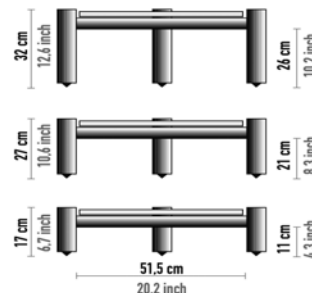

**[ISOstatic flooramp]**

120 kg.  
264 lbs

20	silver	chrome	IPS50S	
20	black	gold	IPN50G	
20	black	chrome	IPN50S	<b>1 245,00</b>

**[ISOstatic grand]**

120 kg.  
264 lbs

38	silver	chrome	IES38S	
38	black	gold	IEN38G	
38	black	chrome	IEN38S	<b>1 245,00</b>
27,5	silver	chrome	IES27S	
27,5	black	gold	IEN27G	
27,5	black	chrome	IEN27S	<b>1 245,00</b>

**[ISOstatic]**

120 kg.  
264 lbs

38	silver	chrome	ICS38S	
38	black	gold	ICN38G	
38	black	chrome	ICN38S	<b>1 137,00</b>
27,5	silver	chrome	ICS27S	
27,5	black	gold	ICN27G	
27,5	black	chrome	ICN27S	<b>1 137,00</b>
20	silver	chrome	ICS20S	
20	black	gold	ICN20G	
20	black	chrome	ICN20S	<b>1 137,00</b>

**[ISOshelf]**

90 kg.  
198 lbs

32	black		IFN32F	
32	silver		IFS32F	<b>615,00</b>
27	black		IFN27F	
27	silver		IFS27F	<b>615,00</b>
17	black		IFN17F	
17	silver		IFS17F	<b>615,00</b>
32	black	pointes	IFN32R	
32	silver	reglables	IFS32R	<b>720,00</b>
27	black	pointes	IFN27R	
27	silver	reglables	IFS27R	<b>720,00</b>
17	black	pointes	IFN17R	
17	silver	reglables	IFS17R	<b>720,00</b>