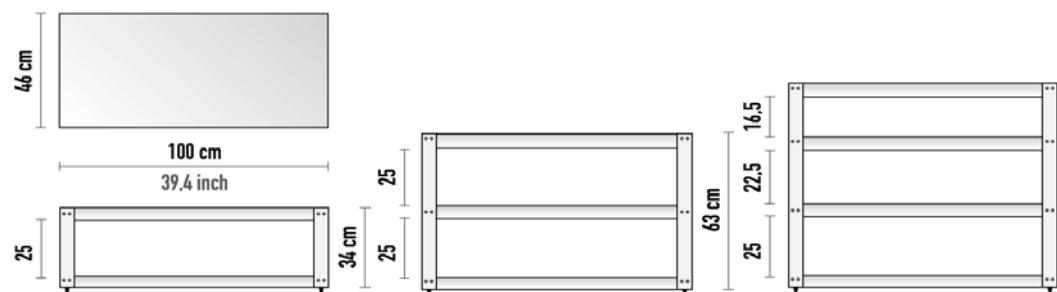

34	2	white oak	AAR102	
34	2	black	AAN102	
34	2	cherry	AAC102	
34	2	wengè	AAW102	
34	2	white	AAO102	1 386,00
63	3	white oak	AAR103	
63	3	black	AAN103	
63	3	cherry	AAC103	
63	3	wengè	AAW103	
63	3	white	AAO103	1 938,00
81	4	white oak	AAR104	
81	4	black	AAN104	
81	4	cherry	AAC104	
81	4	wengè	AAW104	
81	4	white	AAO104	2 490,00
104	5	white oak	AAR105	
104	5	black	AAN105	
104	5	cherry	AAC105	
104	5	wengè	AAW105	
104	5	white	AAO105	3 045,00