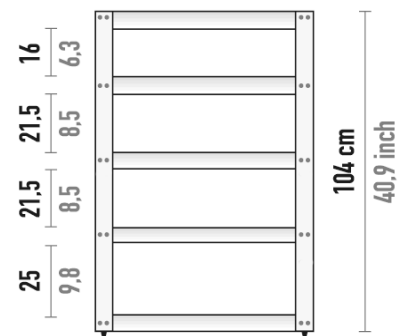

**[ISOshelf]**

90 kg.  
198 lbs

32	black		IFN32F	
32	silver		IFS32F	<b>615,00</b>
27	black		IFN27F	
27	silver		IFS27F	<b>615,00</b>
17	black		IFN17F	
17	silver		IFS17F	<b>615,00</b>
32	black	pointes	IFN32R	
32	silver	reglables	IFS32R	<b>720,00</b>
27	black	pointes	IFN27R	
27	silver	reglables	IFS27R	<b>720,00</b>
17	black	pointes	IFN17R	
17	silver	reglables	IFS17R	<b>720,00</b>

# [ISOsquare] WOOD

h cm	colour	finish	code	chaque étagère €/ TTC
18	black	Wengè	IRN18W	
18	black	chrome	IRN18R	
18	black	white oak	IRN18N	
18	black	black	IRN18N	
18	chrome	Wengè	IRS18W	
18	chrome	chrome	IRS18R	
18	chrome	white oak	IRS18R	
18	chrome	black	IRS18N	
18	chrome	chrome	IRS18N	<b>1 497,00</b>
28	black	Wengè	IRN28W	
28	black	chrome	IRN28R	
28	black	white oak	IRN28R	
28	black	chrome	IRN28R	
28	black	black	IRN28N	
28	black	chrome	IRN28N	
28	chrome	Wengè	IRS28W	
28	chrome	chrome	IRS28W	
28	chrome	white oak	IRS28R	
28	chrome	chrome	IRS28R	
28	chrome	black	IRS28N	
28	chrome	chrome	IRS28N	<b>1 497,00</b>
40	black	Wengè	IRN40W	
40	black	chrome	IRN40W	
40	black	white oak	IRN40R	
40	black	chrome	IRN40R	
40	black	black	IRN40N	
40	black	chrome	IRN40N	
40	chrome	Wengè	IRS40W	
40	chrome	chrome	IRS40W	
40	chrome	white oak	IRS40R	
40	chrome	chrome	IRS40R	
40	chrome	black	IRS40N	
40	chrome	chrome	IRS40N	<b>1 497,00</b>

[Alica]

90 kg.  
198 lbs

h cm	n° of shelf	wood	code	€ / TTC
34	2	white oak	AAR622	
34	2	black	AAN622	
34	2	cherry	AAC622	
34	2	wengè	AAW622	
34	2	white	AAO622	<b>1 182,00</b>
63	3	white oak	AAR623	
63	3	black	AAN623	
63	3	cherry	AAC623	
63	3	wengè	AAW623	
63	3	white	AAO623	<b>1 629,00</b>
81	4	white oak	AAR624	
81	4	black	AAN624	
81	4	cherry	AAC624	
81	4	wengè	AAW624	
81	4	white	AAO624	<b>2 070,00</b>
104	5	white oak	AAR625	
104	5	black	AAN625	
104	5	cherry	AAC625	
104	5	wengè	AAW625	
104	5	white	AAO625	<b>2 520,00</b>