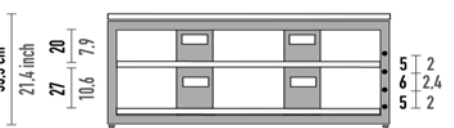

[GranCORO115]

53,5	3	tempered glass	GOV115	1 659,00

[CORO]