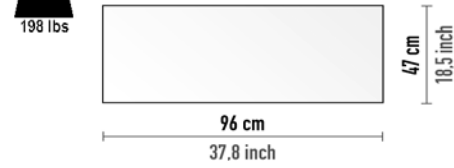

[GranCORO]

80,5	3	tempered glass	GOV963	1 572,00
80,5	4	tempered glass	GOV964	1 827,00