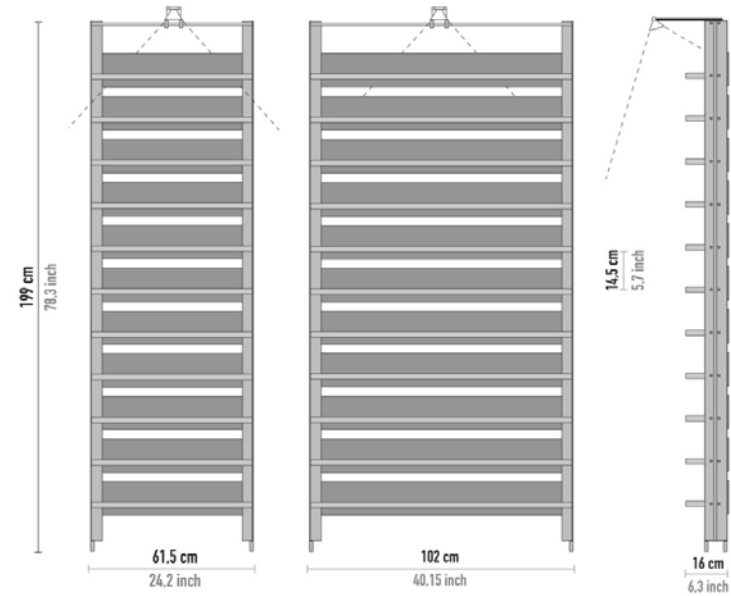

**[GranCORO]**

80,5	3	tempered glass	GOV963	<b>1 572,00</b>
80,5	4	tempered glass	GOV964	<b>1 827,00</b>

MODEL

[CDVD]

[CDonly]

**CDVD 8 étagères**

	leg	wood	code	€ / TTC
loading 280 dvd or 480 cd - dim. 61,5 x h 199 cm	silver	white oak	VD480R	
loading 280 dvd or 480 cd - dim. 61,5 x h 199 cm	silver	wengè	VD480W	<b>2283,00</b>
loading 460 dvd or 800 cd - dim. 102 x h 199 cm	silver	white oak	VD800R	
loading 460 dvd or 800 cd - dim. 102 x h 199 cm	silver	wengè	VD800W	<b>2469,00</b>
éclairage LED supplémentaire à intensité variable avec alimentation			CDLDVD	<b>288,00</b>