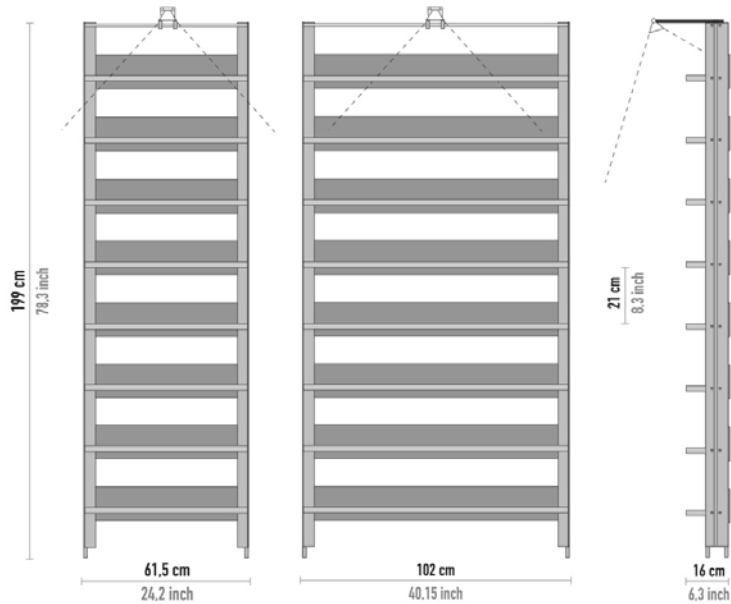

**[GranCORO]**

80,5	3	tempered glass	GOV963	<b>1 572,00</b>
80,5	4	tempered glass	GOV964	<b>1 827,00</b>

MODEL

[CDVD]

[CDonly]

**CDVD 8 étagères**

	leg	wood	code	€ / TTC
loading 280 dvd or 480 cd - dim. 61,5 x h 199 cm	silver	white oak	VD480R	
loading 280 dvd or 480 cd - dim. 61,5 x h 199 cm	silver	wengè	VD480W	<b>2283,00</b>
loading 460 dvd or 800 cd - dim. 102 x h 199 cm	silver	white oak	VD800R	
loading 460 dvd or 800 cd - dim. 102 x h 199 cm	silver	wengè	VD800W	<b>2469,00</b>
éclairage LED supplémentaire à intensité variable avec alimentation			CDLDVD	<b>288,00</b>