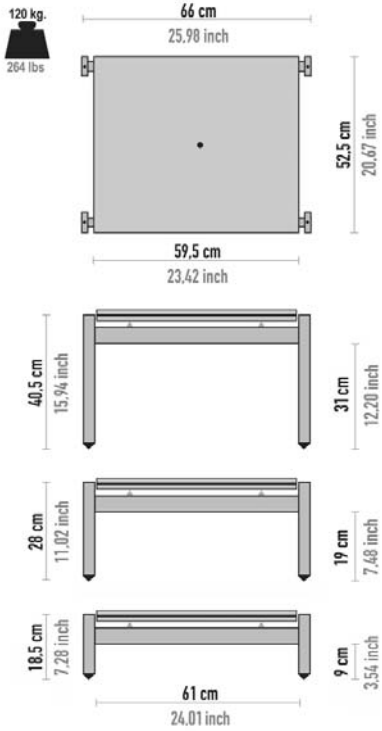

[ISOsquare] WOOD

h cm	colour	finish	code	chaque étagère €/ TTC
18	black	Wengè	IRN18W	
18	black	chrome	IRN18R	
18	black	white oak	IRN18N	
18	black	black	IRN18N	
18	chrome	Wengè	IRS18W	
18	chrome	chrome	IRS18R	
18	chrome	white oak	IRS18R	
18	chrome	black	IRS18N	
18	chrome	chrome	IRS18N	1 497,00
28	black	Wengè	IRN28W	
28	black	chrome	IRN28R	
28	black	white oak	IRN28R	
28	black	chrome	IRN28R	
28	black	black	IRN28N	
28	black	chrome	IRN28N	
28	chrome	Wengè	IRS28W	
28	chrome	chrome	IRS28W	
28	chrome	white oak	IRS28R	
28	chrome	chrome	IRS28R	
28	chrome	black	IRS28N	
28	chrome	chrome	IRS28N	1 497,00
40	black	Wengè	IRN40W	
40	black	chrome	IRN40W	
40	black	white oak	IRN40R	
40	black	chrome	IRN40R	
40	black	black	IRN40N	
40	black	chrome	IRN40N	
40	chrome	Wengè	IRS40W	
40	chrome	chrome	IRS40W	
40	chrome	white oak	IRS40R	
40	chrome	chrome	IRS40R	
40	chrome	black	IRS40N	
40	chrome	chrome	IRS40N	1 497,00