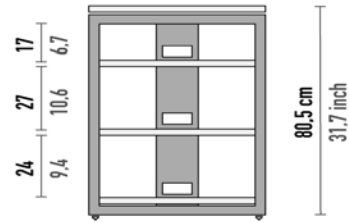

**[GranCORO]**

80,5	3	tempered glass	GOV963	<b>1 572,00</b>
80,5	4	tempered glass	GOV964	<b>1 827,00</b>

MODEL

[CDVD]

[CDonly]

**CDVD 8 étagères**

	leg	wood	code	€ / TTC
loading 280 dvd or 480 cd - dim. 61,5 x h 199 cm	silver	white oak	VD480R	
loading 280 dvd or 480 cd - dim. 61,5 x h 199 cm	silver	wengè	VD480W	<b>2283,00</b>
loading 460 dvd or 800 cd - dim. 102 x h 199 cm	silver	white oak	VD800R	
loading 460 dvd or 800 cd - dim. 102 x h 199 cm	silver	wengè	VD800W	<b>2469,00</b>
éclairage LED supplémentaire à intensité variable avec alimentation			CDLDVD	<b>288,00</b>