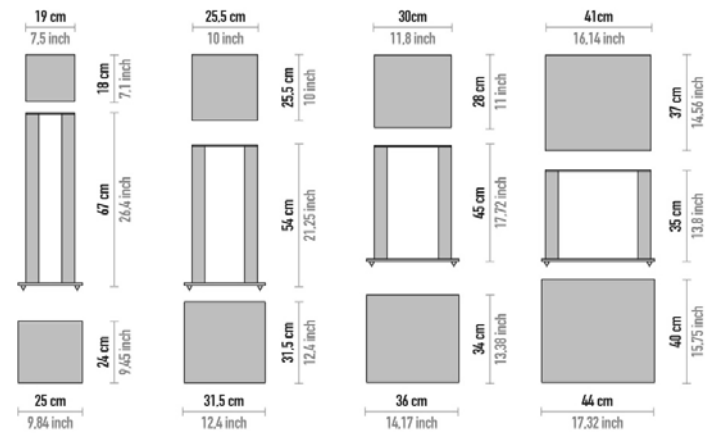

[Classic SPEAKERS STAND]

Loudspeakers stand dedicated to Harbet p3esr MKII
Loudspeakers stand dedicated to Harbet M30
Loudspeakers stand dedicated to Harbet S.HL5
Loudspeakers stand dedicated to Harbet M40.1

67	black	chrome	CSP36K	1380,00	
54	black	chrome	CSM354	1584,00	
45	black	chrome	CSHL45	1680,00	
35	black	chrome	CSM435	1815,00