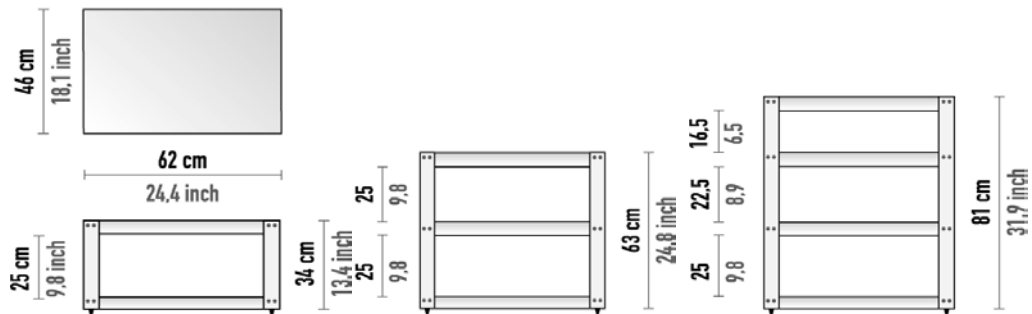

**[ISOshelf]**

90 kg.  
198 lbs

32	black		IFN32F	
32	silver		IFS32F	<b>615,00</b>
27	black		IFN27F	
27	silver		IFS27F	<b>615,00</b>
17	black		IFN17F	
17	silver		IFS17F	<b>615,00</b>
32	black	pointes	IFN32R	
32	silver	reglables	IFS32R	<b>720,00</b>
27	black	pointes	IFN27R	
27	silver	reglables	IFS27R	<b>720,00</b>
17	black	pointes	IFN17R	
17	silver	reglables	IFS17R	<b>720,00</b>

# [ISOsquare] WOOD

h cm	colour	finish	code	chaque étagère €/ TTC
18	black	Wengè	IRN18W	
18	black	chrome	IRN18R	
18	black	white oak	IRN18N	
18	black	black	IRN18N	
18	chrome	Wengè	IRS18W	
18	chrome	chrome	IRS18R	
18	chrome	white oak	IRS18R	
18	chrome	black	IRS18N	
18	chrome	chrome	IRS18N	<b>1 497,00</b>
28	black	Wengè	IRN28W	
28	black	chrome	IRN28R	
28	black	white oak	IRN28R	
28	black	chrome	IRN28R	
28	black	black	IRN28N	
28	black	chrome	IRN28N	
28	chrome	Wengè	IRS28W	
28	chrome	chrome	IRS28W	
28	chrome	white oak	IRS28R	
28	chrome	chrome	IRS28R	
28	chrome	black	IRS28N	
28	chrome	chrome	IRS28N	<b>1 497,00</b>
40	black	Wengè	IRN40W	
40	black	chrome	IRN40W	
40	black	white oak	IRN40R	
40	black	chrome	IRN40R	
40	black	black	IRN40N	
40	black	chrome	IRN40N	
40	chrome	Wengè	IRS40W	
40	chrome	chrome	IRS40W	
40	chrome	white oak	IRS40R	
40	chrome	chrome	IRS40R	
40	chrome	black	IRS40N	
40	chrome	chrome	IRS40N	<b>1 497,00</b>

[Alica]

90 kg.  
198 lbs

h cm	n° of shelf	wood	code	€ / TTC
34	2	white oak	AAR622	
34	2	black	AAN622	
34	2	cherry	AAC622	
34	2	wengè	AAW622	
34	2	white	AAO622	<b>1 182,00</b>
63	3	white oak	AAR623	
63	3	black	AAN623	
63	3	cherry	AAC623	
63	3	wengè	AAW623	
63	3	white	AAO623	<b>1 629,00</b>
81	4	white oak	AAR624	
81	4	black	AAN624	
81	4	cherry	AAC624	
81	4	wengè	AAW624	
81	4	white	AAO624	<b>2 070,00</b>
104	5	white oak	AAR625	
104	5	black	AAN625	
104	5	cherry	AAC625	
104	5	wengè	AAW625	
104	5	white	AAO625	<b>2 520,00</b>