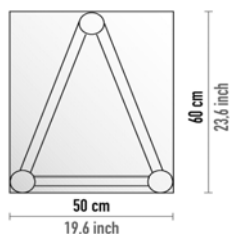

**[ISOstatic flooramp]**

120 kg.  
264 lbs

20	silver	chrome	IPS50S	
20	black	gold	IPN50G	
20	black	chrome	IPN50S	<b>1 245,00</b>

**[ISOstatic grand]**

120 kg.  
264 lbs

38	silver	chrome	IES38S	
38	black	gold	IEN38G	
38	black	chrome	IEN38S	<b>1 245,00</b>
27,5	silver	chrome	IES27S	
27,5	black	gold	IEN27G	
27,5	black	chrome	IEN27S	<b>1 245,00</b>

**[ISOstatic]**

120 kg.  
264 lbs

38	silver	chrome	ICS38S	
38	black	gold	ICN38G	
38	black	chrome	ICN38S	<b>1 137,00</b>
27,5	silver	chrome	ICS27S	
27,5	black	gold	ICN27G	
27,5	black	chrome	ICN27S	<b>1 137,00</b>
20	silver	chrome	ICS20S	
20	black	gold	ICN20G	
20	black	chrome	ICN20S	<b>1 137,00</b>