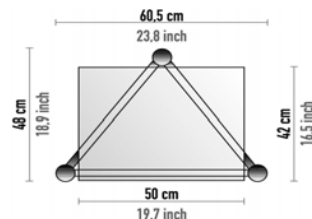

90 kg.
198 lbs

32	black		IFN32F	
32	silver		IFS32F	615,00
27	black		IFN27F	
27	silver		IFS27F	615,00
17	black		IFN17F	
17	silver		IFS17F	615,00
32	black	pointes	IFN32R	
32	silver	reglables	IFS32R	720,00
27	black	pointes	IFN27R	
27	silver	reglables	IFS27R	720,00
17	black	pointes	IFN17R	
17	silver	reglables	IFS17R	720,00