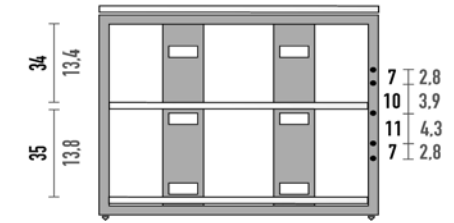

**[GranCORO]**

80,5	3	tempered glass	GOV963	<b>1 572,00</b>
80,5	4	tempered glass	GOV964	<b>1 827,00</b>

MODEL

[CDVD]

[CDonly]

**CDVD 8 étagères**

	leg	wood	code	€ / TTC
loading 280 dvd or 480 cd - dim. 61,5 x h 199 cm	silver	white oak	VD480R	
loading 280 dvd or 480 cd - dim. 61,5 x h 199 cm	silver	wengè	VD480W	<b>2283,00</b>
loading 460 dvd or 800 cd - dim. 102 x h 199 cm	silver	white oak	VD800R	
loading 460 dvd or 800 cd - dim. 102 x h 199 cm	silver	wengè	VD800W	<b>2469,00</b>
éclairage LED supplémentaire à intensité variable avec alimentation			CDLDVD	<b>288,00</b>