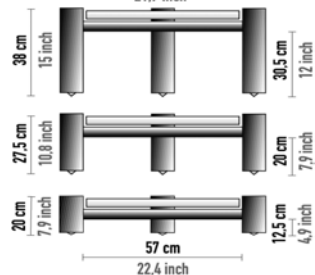

**[ISOstatic flooramp]**

120 kg.  
264 lbs

20	silver	chrome	IPS50S	
20	black	gold	IPN50G	
20	black	chrome	IPN50S	<b>1 245,00</b>

**[ISOstatic grand]**

120 kg.  
264 lbs

38	silver	chrome	IES38S	
38	black	gold	IEN38G	
38	black	chrome	IEN38S	<b>1 245,00</b>
27,5	silver	chrome	IES27S	
27,5	black	gold	IEN27G	
27,5	black	chrome	IEN27S	<b>1 245,00</b>

**[ISOstatic]**

120 kg.  
264 lbs

38	silver	chrome	ICS38S	
38	black	gold	ICN38G	
38	black	chrome	ICN38S	<b>1 137,00</b>
27,5	silver	chrome	ICS27S	
27,5	black	gold	ICN27G	
27,5	black	chrome	ICN27S	<b>1 137,00</b>
20	silver	chrome	ICS20S	
20	black	gold	ICN20G	
20	black	chrome	ICN20S	<b>1 137,00</b>

**[ISOshelf]**

90 kg.  
198 lbs

32	black		IFN32F	
32	silver		IFS32F	<b>615,00</b>
27	black		IFN27F	
27	silver		IFS27F	<b>615,00</b>
17	black		IFN17F	
17	silver		IFS17F	<b>615,00</b>
32	black	pointes	IFN32R	
32	silver	reglables	IFS32R	<b>720,00</b>
27	black	pointes	IFN27R	
27	silver	reglables	IFS27R	<b>720,00</b>
17	black	pointes	IFN17R	
17	silver	reglables	IFS17R	<b>720,00</b>